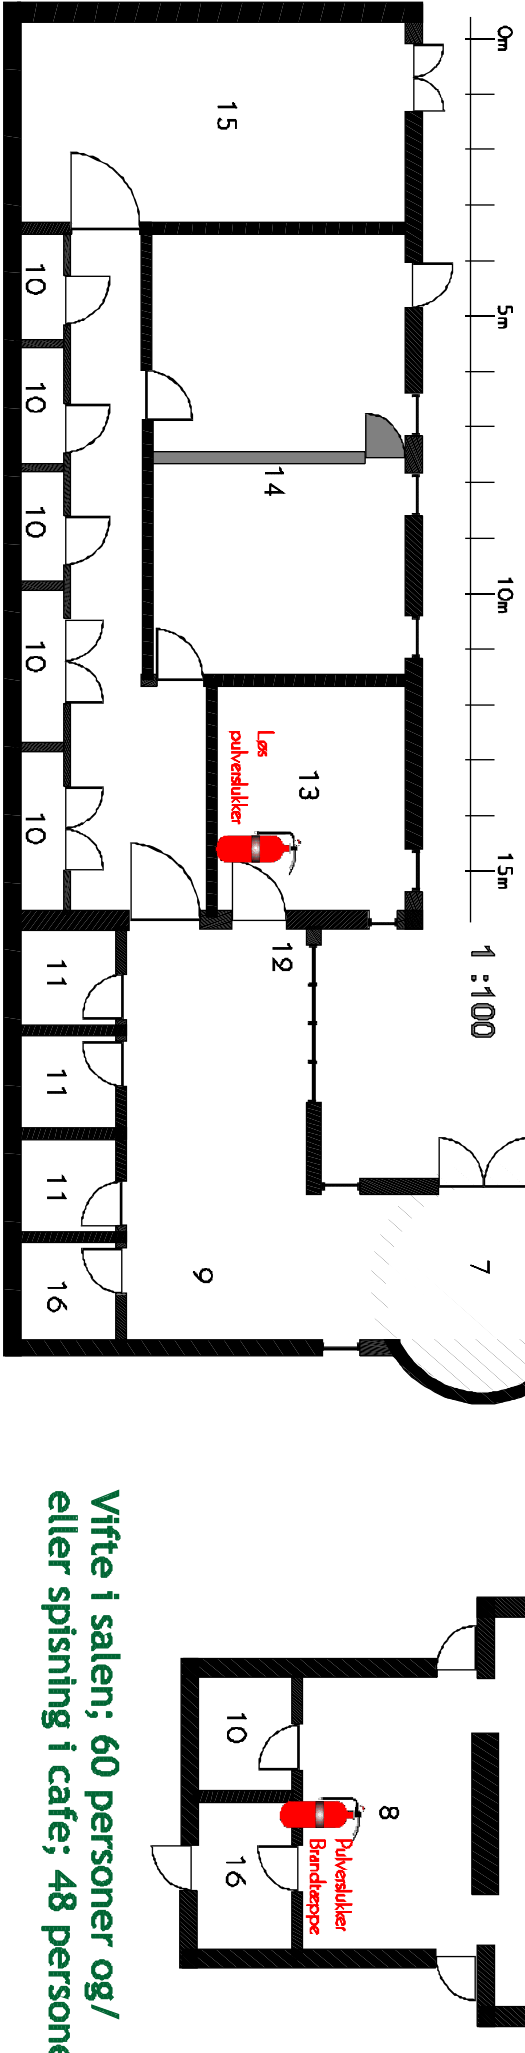

# Kulturhuset Elvæarket Ved Kirken 6 3600 Frederikssund

November 2000

- Lokaler:**
- 1 Salen
  - 2 Handicaptoilet
  - 3 Foyer
  - 4 Elskab
  - 5 Café
  - 6 Bagscenerum
  - 7 Hovedindgang
  - 8 Anetterkøkken
  - 9 Garderobe
  - 10 Depotrum
  - 11 Toiletter
  - 12 Telefon
  - 13 Kontor
  - 14 Mødelokale(er)
  - 15 Forenings Værksted
  - 16 Rengøring

- Paniklys:**
- Nøddugangsskilt:**
- Brandslukning:**

**Vifte i salen; 60 personer og/  
eller spising i cafe; 48 personer**