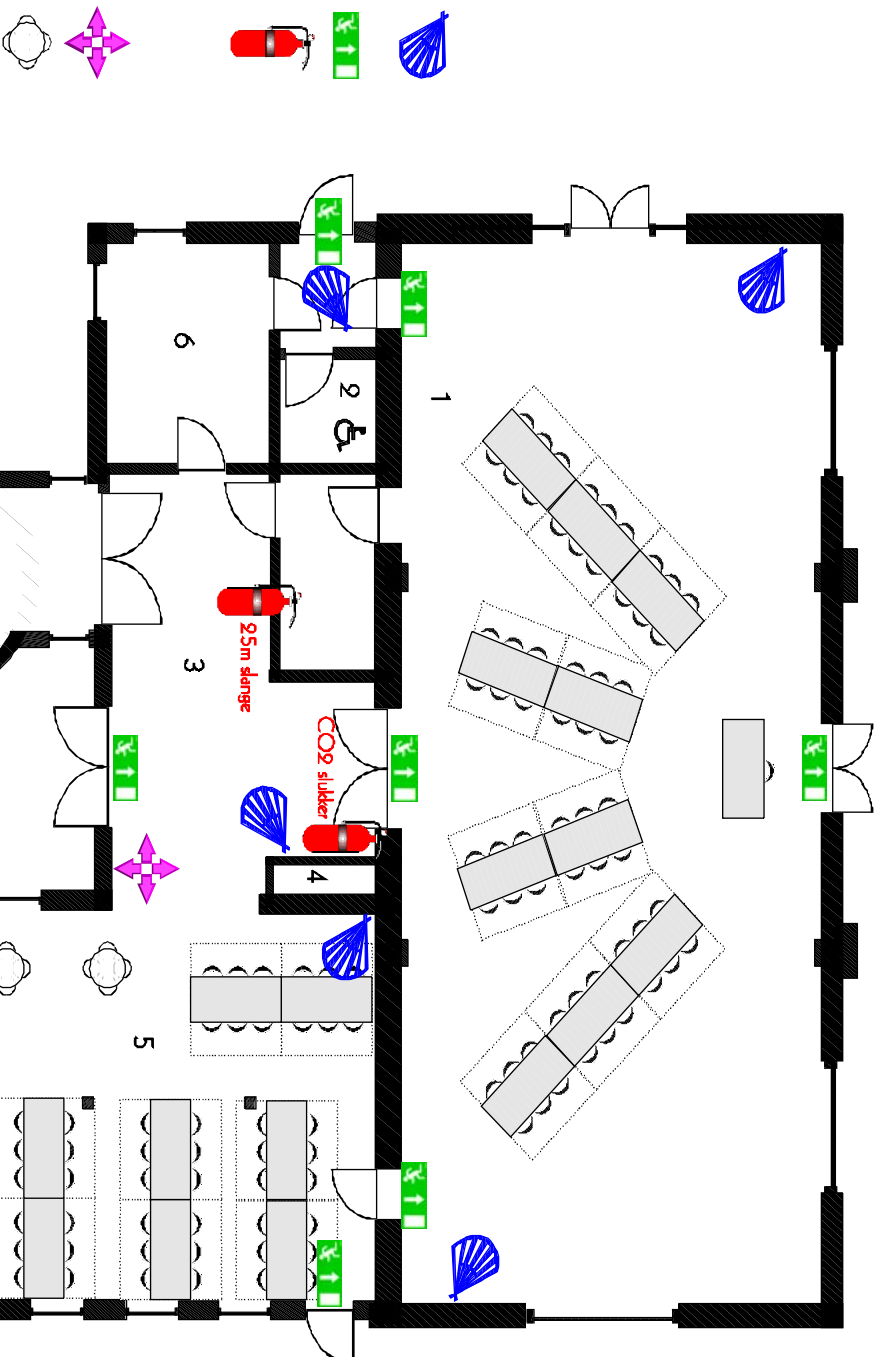

# Kulturhuset Elvæarket Ved Kirken 6 3600 Frederikssund

November 2000

- Lokaler:**
- 1 Salen
  - 2 Handicaptoilet
  - 3 Foyer
  - 4 Elskab
  - 5 Café
  - 6 Bagscenerum
  - 7 Hovedindgang
  - 8 Anetterkøkken
  - 9 Garderobe
  - 10 Depotrum
  - 11 Toiletter
  - 12 Telefon
  - 13 Kontor
  - 14 Mødelokale(er)
  - 15 Forenings Værksted
  - 16 Rengøring

- Paniklys:**
- Nøddugangsskilt:**
- Brandslukning:**

**Vifte i salen; 60 personer og/  
eller spising i cafe; 48 personer**