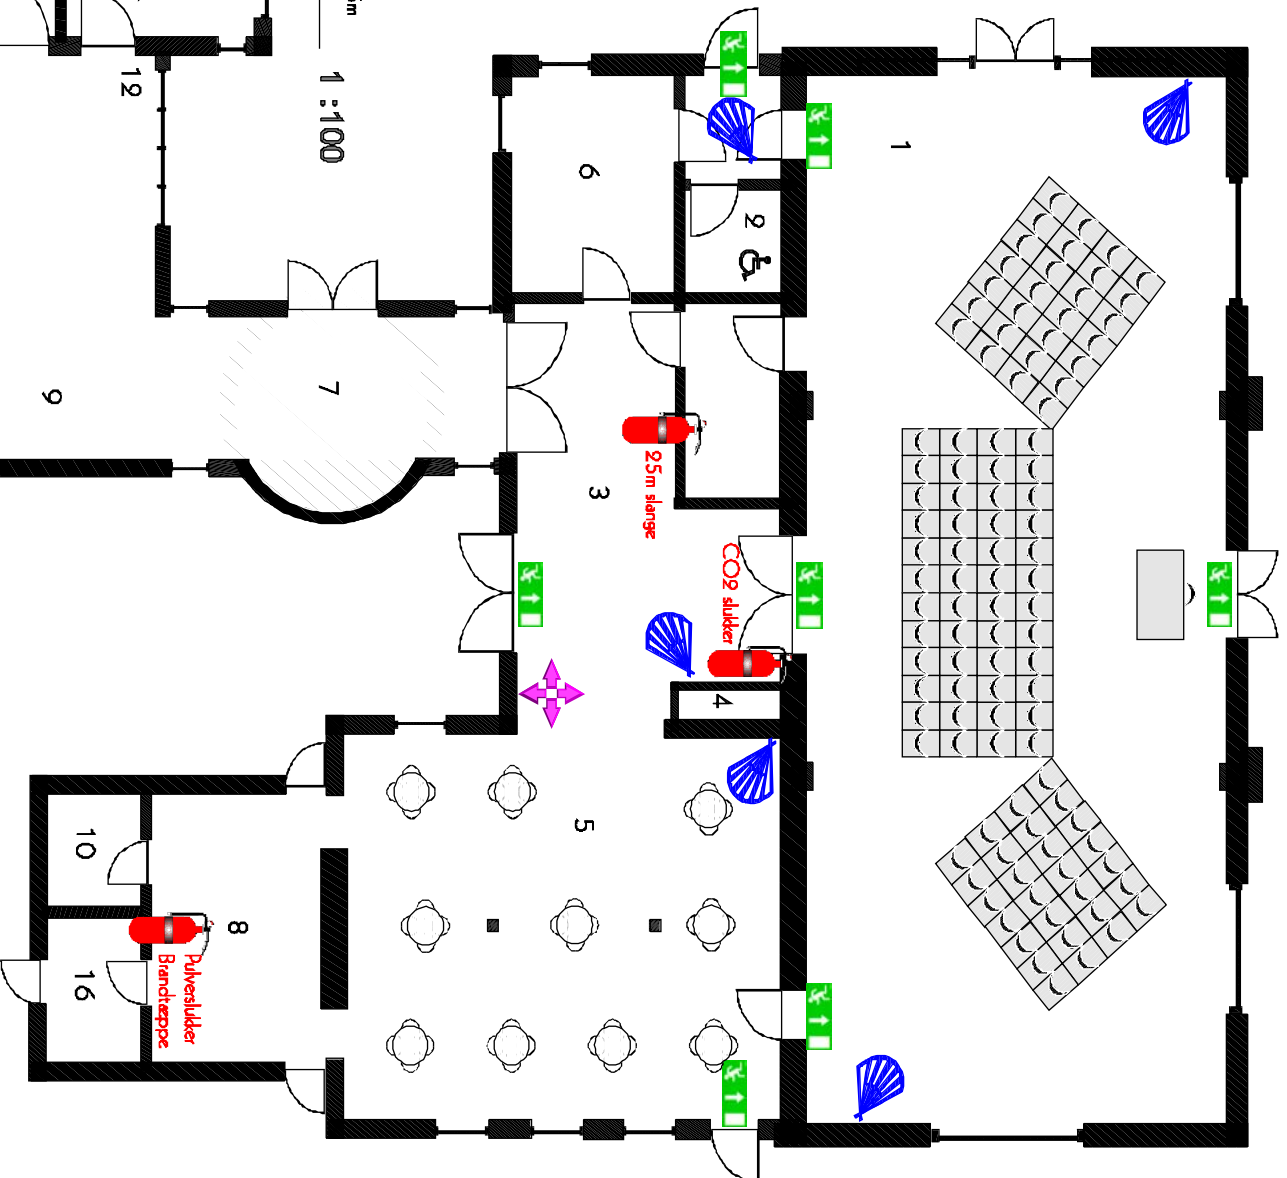

Kulturhuset Elvæarket Ved Kirken 6 3600 Frederikssund

November 2000

- Lokaler:**
- 1 Salen
 - 2 Handicaptoilet
 - 3 Foyer
 - 4 Elskab
 - 5 Café
 - 6 Bagscenerum
 - 7 Hovedindgang
 - 8 Anetterkøkken
 - 9 Garderobe
 - 10 Depotrum
 - 11 Toiletter
 - 12 Telefon
 - 13 Kontor
 - 14 Mødelokale(er)
 - 15 Forenings Værksted
 - 16 Rengøring

**Foredragsopstilling: 104 personer
på tværs samt 49 i mødelokalet**