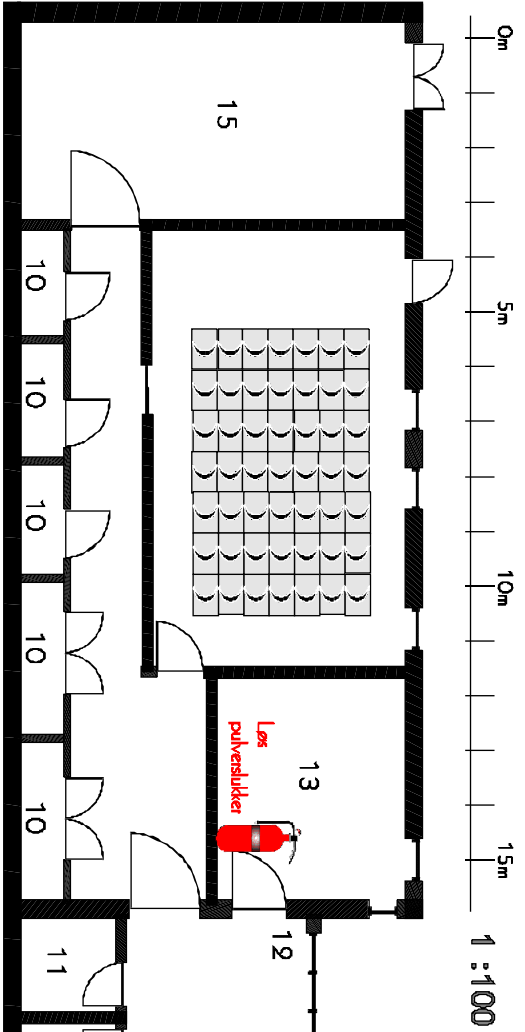

Kulturhuset Elvæarket Ved Kirken 6 3600 Frederikssund

November 2000

- Lokaler:**
- 1 Salen
 - 2 Handicaptoilet
 - 3 Foyer
 - 4 Elskab
 - 5 Café
 - 6 Bagscenerum
 - 7 Hovedindgang
 - 8 Anetterkøkken
 - 9 Garderobe
 - 10 Depotrum
 - 11 Toiletter
 - 12 Telefon
 - 13 Kontor
 - 14 Mødelokale(er)
 - 15 Forenings Værksted
 - 16 Rengøring

**Foredragsopstilling: 104 personer
på tværs samt 49 i mødelokalet**