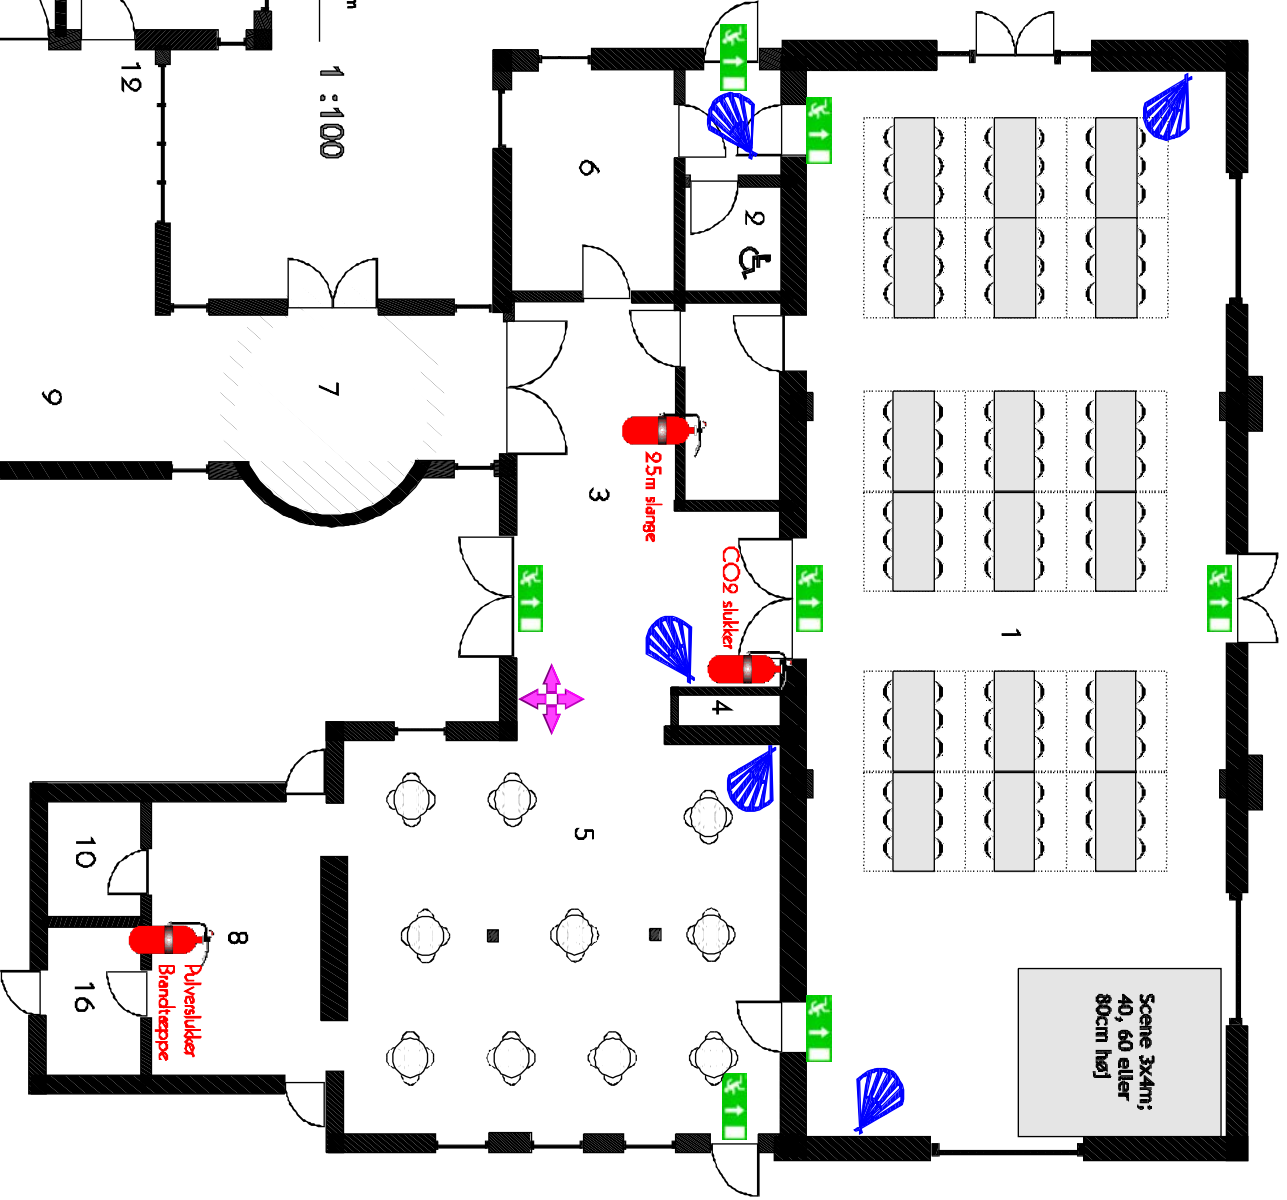

# Kulturhuset Elvæarket Ved Kirken 6 3600 Frederikssund

November 2000

- Lokaler:
- 1 Salen
  - 2 Handicaptoilet
  - 3 Foyer
  - 4 Elskab
  - 5 Cafe
  - 6 Bagscenerum
  - 7 Hovedindgang
  - 8 Anretterkøkken
  - 9 Garderobe
  - 10 Depotrum
  - 11 Toiletter
  - 12 Telefon
  - 13 Kontor
  - 14 Mødelokale(er)
  - 15 Forenings/Værksted
  - 16 Rengøring

1 : 100

- Paniklys:**
- Nøddugangsskilt:**
- Brandslukning:**
- Pladsfordelingsplan:**
- Cafebord m/4 stole:**

**Spisning ved lange borde;  
lille scene; 108 personer**