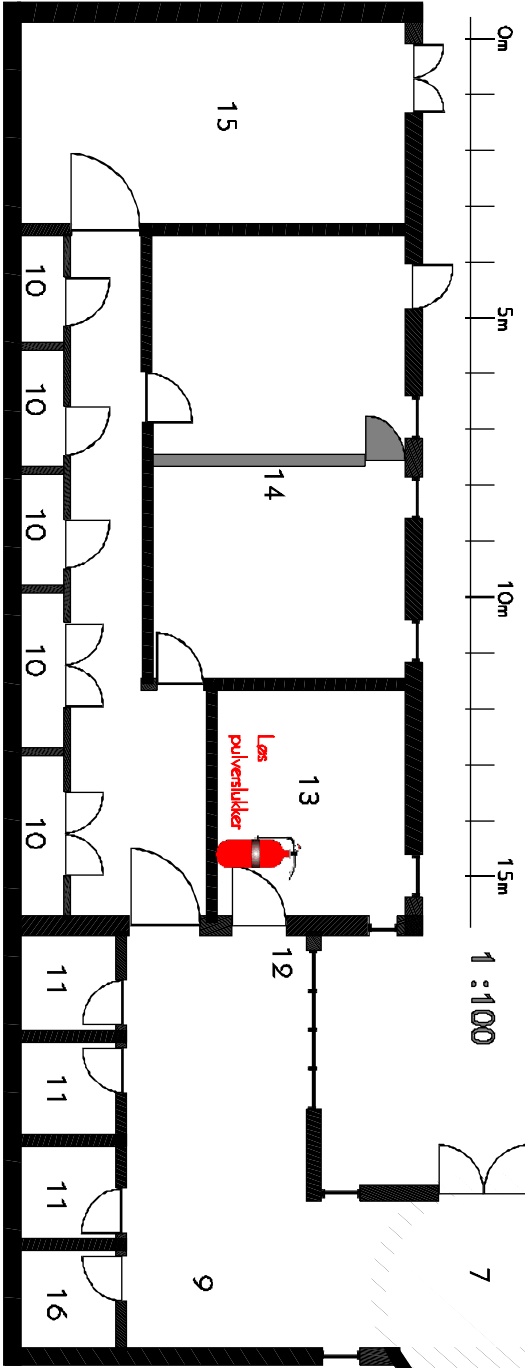

# Kulturhuset Elvæarket Ved Kirken 6 3600 Frederikssund

November 2000

- Lokaler:
- 1 Salen
  - 2 Handicaptoilet
  - 3 Foyer
  - 4 Elskab
  - 5 Cafe
  - 6 Bagscenerum
  - 7 Hovedindgang
  - 8 Anretterkøkken
  - 9 Garderobe
  - 10 Depotrum
  - 11 Toiletter
  - 12 Telefon
  - 13 Kontor
  - 14 Mødelokale(er)
  - 15 Forenings/Værksted
  - 16 Rengøring

1 : 100

- Paniklys:**
- Nøddugangsskilt:**
- Brandslukning:**
- Pladsfordelingsplan:**
- Cafebord m/4 stole:**

**Spisning ved lange borde;  
lille scene; 108 personer**