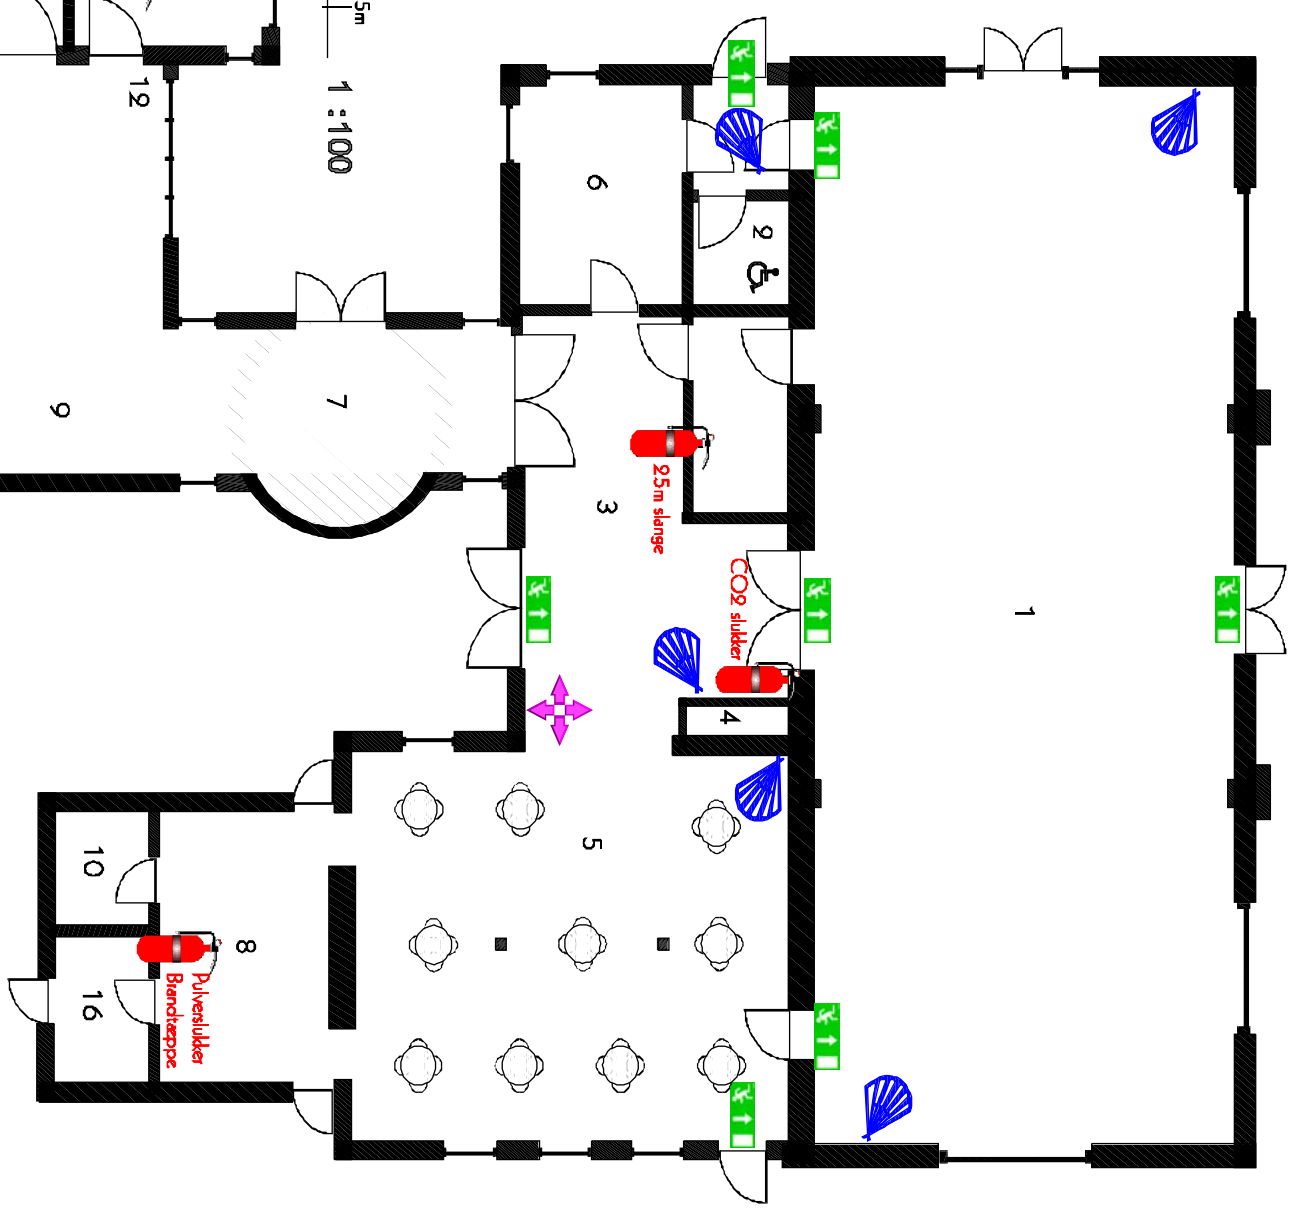

# Kulturhuset Elvæarket Ved Kirken 6 3600 Frederikssund

November 2000

- Lokaler:**
- 1 Salen
  - 2 Handicaptoilet
  - 3 Foyer
  - 4 Elskab
  - 5 Café
  - 6 Bagscenerum
  - 7 Hovedindgang
  - 8 Anretterkøkken
  - 9 Garderobe
  - 10 Depottum
  - 11 Toiletter
  - 12 Telefon
  - 13 Kontor
  - 14 Mødelokale(er)
  - 15 Fornings Værksted
  - 16 Rengøring

- Panikklys:**
- Nøddugangsskilt:**
- Brandslukning:**
- Pladsfordelingsplan:**
- Cafébord m/4 stole:**

**Ingen borde og stole opstillet;  
500 personer i sal samt café**