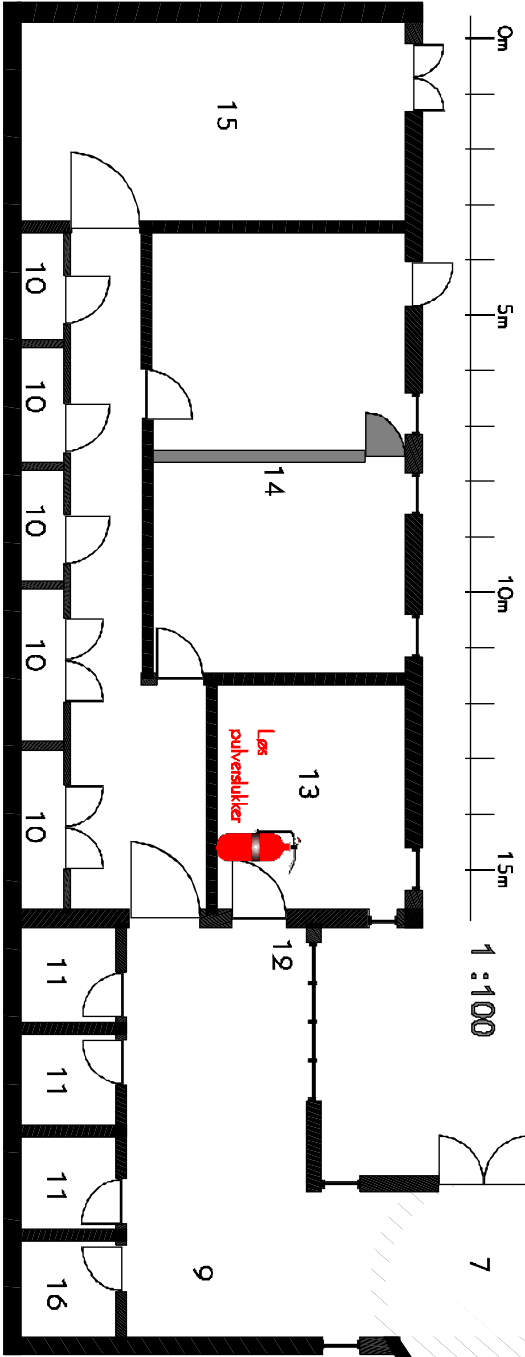

# Kulturhuset Elvæarket Ved Kirken 6 3600 Frederikssund

November 2000

- Lokaler:**
- 1 Salen
  - 2 Handicaptoilet
  - 3 Foyer
  - 4 Elskab
  - 5 Café
  - 6 Bagscenerum
  - 7 Hovedindgang
  - 8 Anretterkøkken
  - 9 Garderobe
  - 10 Depottum
  - 11 Toiletter
  - 12 Telefon
  - 13 Kontor
  - 14 Mødelokale(er)
  - 15 Fornings Værksted
  - 16 Rengøring

- Panikklys:**
- Nøddugangsskilt:**
- Brandslukning:**
- Pladsfordelingsplan:**
- Cafébord m/4 stole:**

**Ingen borde og stole opstillet;  
500 personer i sal samt café**